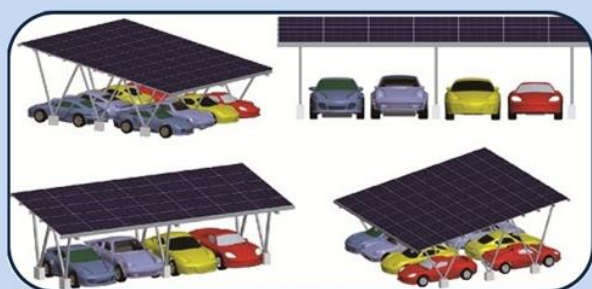

ENE-GARAGE

パネル一体型カーポート

パネルと架台が一体化することによりスタイリッシュな外観となります。
住宅用2台置きから店舗様や企業様向けの大型カーポートまで施工いたします。
お気軽にご相談くださいませ。

☆ ISO品質体系認定・中国品質監督検査検疫総局認定の信頼できる中国架台メーカーより直接仕入れを行っております。
2015年、エネアース全社員で工場見学もしてまいりました。

材 質 : アルミ合金 AL6005-T5
陽極酸化ステンレス鋼304

最大風速 : 60 m/s

最大積雪 : 200 cm

設置角度 : 10°~ 60°

品質保証 : 10年

各種認定 : ISO品質体系
中国品質監督検査検疫総局

☆ 支柱ピッチは5m間隔で設計可能。
お車2台が駐車できます。

☆ 横置きでパネル配置の場合、
最大20段まで設計可能。

☆ 横置きでパネル配置の場合、
防水対策可能。