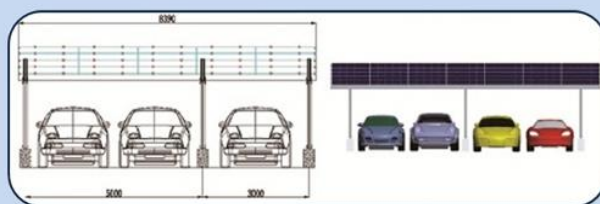

ENE-GARAGE

パネル一体型カーポート

パネルと架台が一体化することによりスタイリッシュな外観となります。
住宅用2台置きから店舗様や企業様向けの大型カーポートまで施工いたします。
お気軽にご相談くださいませ。

☆ ISO品質体系認定・中国品質監督検査検疫総局認定の信頼できる中国架台メーカーより直接仕入れを行っております。
2015年、エネアース全社員で工場見学もしてまいりました。

材 質 : アルミ合金 AL6005-T5
陽極酸化ステンレス鋼304

最大風速 : 60 m/s

最大積雪 : 200 cm

設置角度 : 10°~ 60°

品質保証 : 10年

各種認定 : ISO品質体系
中国品質監督検査検疫総局

☆ 支柱ピッチは5m間隔で設計可能。
お車2台が駐車できます。

☆ 横置きでパネル配置の場合、
最大20段まで設計可能。

☆ 横置きでパネル配置の場合、
防水対策可能。