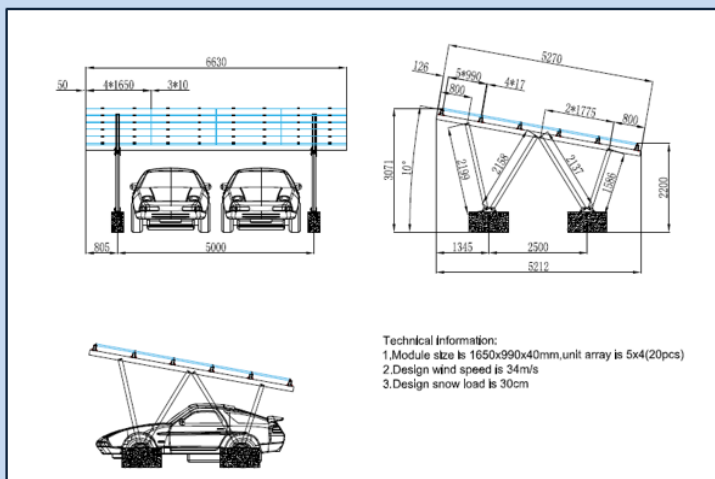

ENE-GARAGE

パネル一体型カーポート

パネルと架台が一体化することによりスタイリッシュな外観となります。
住宅用2台置きから店舗様や企業様向けの大型カーポートまで施工いたします。
お気軽にご相談くださいませ。

☆ ISO品質体系認定・中国品質監督検査検疫総局認定の信頼できる中国架台メーカーより直接仕入れを行っております。
2015年、エネアース全社員で工場見学もしてまいりました。

材 質 : アルミ合金 AL6005-T5
陽極酸化ステンレス鋼304

最大風速 : 60 m/s

最大積雪 : 200 cm

設置角度 : 10°~ 60°

品質保証 : 10年

各種認定 : ISO品質体系
中国品質監督検査検疫総局

☆ 支柱ピッチは5m間隔で設計可能。
お車2台が駐車できます。

☆ 横置きでパネル配置の場合、
最大20段まで設計可能。

☆ 横置きでパネル配置の場合、
防水対策可能。