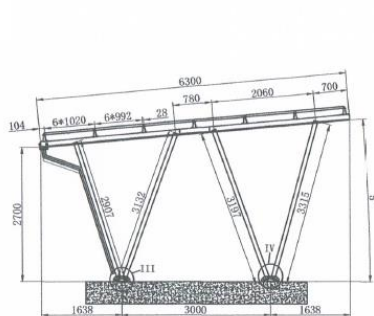

ENE-GARAGE

折半屋根型カーポート

☆折半屋根の上に太陽光パネルを載せる為、雨漏りの心配がありません。雨どい付きですので、屋根の斜面から落ちてくる雨水も防ぐことができます。

材 質 : 高強度アルミニウム合金 AL/6005-T5
ステンレスSU304

最大風速 : 60 m/s

最大積雪 : 1.4NT/M2

設置角度 : 0°~60°

品質保証 : 10年

写真は3台置き(図面は2台置き)

パネル枚数

6段4列 = 24枚

260w × 24枚 = 6.24kw

お客様のご要望により、カスタマイズできますので、お気軽にご相談くださいませ。

0276-55-2551

エネアース株式会社

370-0523群馬県邑楽郡大泉町吉田2428-1
ene.eart12@gmail.com / info@ene-earth.jp
<http://www.ene.earth.jp>