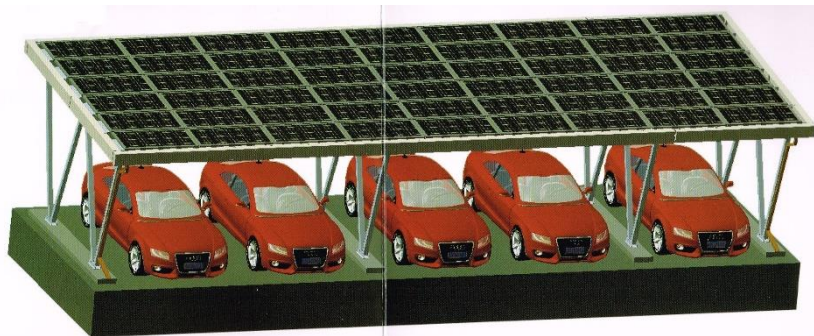

ENE-GARAGE

折半屋根型カーポート

☆折半屋根の上に太陽光パネルを載せる為、雨漏りの心配がありません。雨どい付きですので、屋根の斜面から落ちてくる雨水も防ぐことができます。

材 質 : 高強度アルミニウム合金 AL/6005-T5
ステンレスSU304

最大風速 : 60 m/s

最大積雪 : 1.4NT/M2

設置角度 : 0°~60°

品質保証 : 10年

写真は3台置き(図面は2台置き)

パネル枚数

6段4列 = 24枚

260w × 24枚 = 6.24kw

お客様のご要望により、カスタマイズできますので、お気軽にご相談くださいませ。

0276-55-2551

エネアース株式会社

370-0523群馬県邑楽郡大泉町吉田2428-1
ene.eart12@gmail.com / info@ene-earth.jp
<http://www.ene.earth.jp>