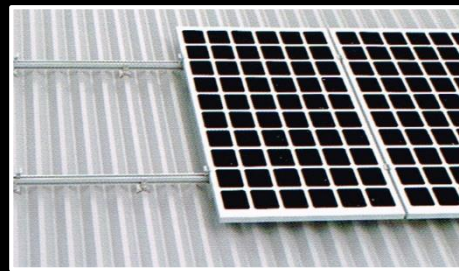

ENE-GARAGE

折半屋根型カーポート

☆折半屋根の上に太陽光パネルを載せる為、雨漏りの心配がありません。雨どい付きですので、屋根の斜面から落ちてくる雨水も防ぐことができます。

材 質 : 高強度アルミニウム合金 AL/6005-T5
ステンレスSU304

最大風速 : 60 m/s

最大積雪 : 1.4NT/M2

設置角度 : 0°~60°

品質保証 : 10年