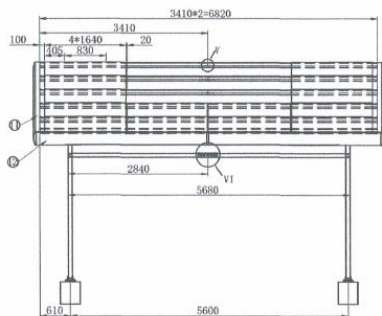

ENE-GARAGE

折半屋根型カーポート

☆折半屋根の上に太陽光パネルを載せる為、雨漏りの心配がありません。雨どい付きですので、屋根の斜面から落ちてくる雨水も防ぐことができます。

材 質 : 高強度アルミニウム合金 AL/6005-T5
ステンレスSU304

最大風速 : 60 m/s

最大積雪 : 1.4NT/M2

設置角度 : 0°~60°

品質保証 : 10年

写真は3台置き(図面は2台置き)

パネル枚数

6段4列 = 24枚

260w × 24枚 = 6.24kw

お客様のご要望により、カスタマイズできますので、お気軽にご相談くださいませ。

0276-55-2551

エネアース株式会社

370-0523群馬県邑楽郡大泉町吉田2428-1
ene.eart12@gmail.com / info@ene-earth.jp
<http://www.ene.earth.jp>