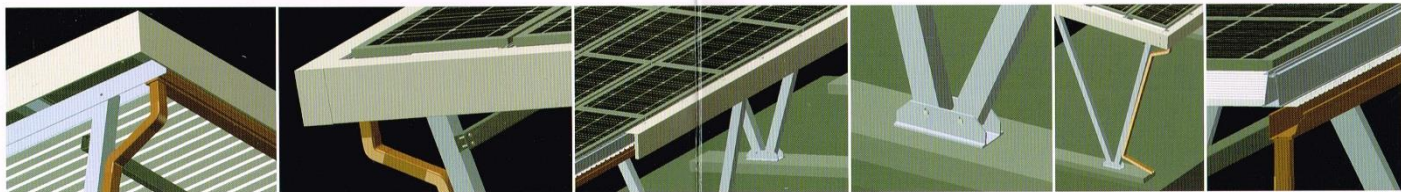

ENE-GARAGE

折半屋根型カーポート

☆折半屋根の上に太陽光パネルを載せる為、雨漏りの心配がありません。雨どい付きですので、屋根の斜面から落ちてくる雨水も防ぐことができます。

材 質 : 高強度アルミニウム合金 AL/6005-T5
ステンレスSU304

最大風速 : 60 m/s

最大積雪 : 1.4NT/M2

設置角度 : 0°~60°

品質保証 : 10年

写真は3台置き(図面は2台置き)

パネル枚数

6段4列 = 24枚

260w × 24枚 = 6.24kw

お客様のご要望により、カスタマイズできますので、お気軽にご相談くださいませ。

0276-55-2551

エネアース株式会社

370-0523群馬県邑楽郡大泉町吉田2428-1
ene.eart12@gmail.com / info@ene-earth.jp
<http://www.ene.earth.jp>